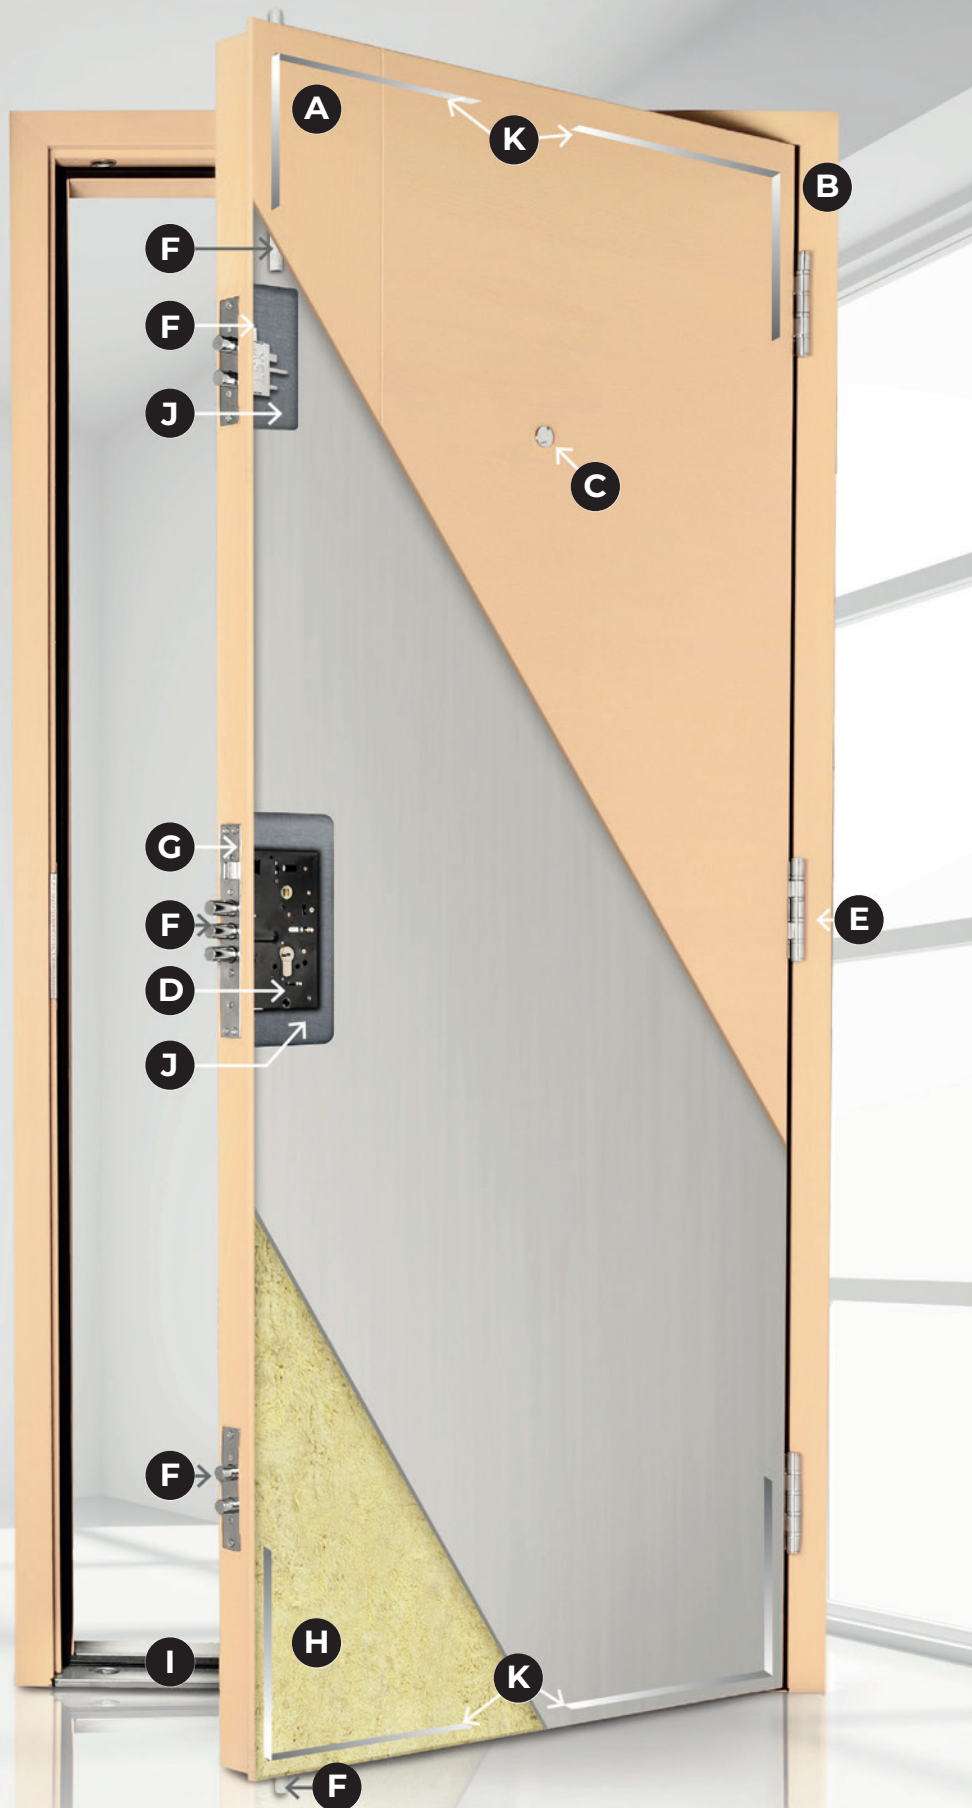

již od 20 000 Kč

 PORTIRA

**Kvalitní
bezpečnostní
dveře Portira**

- A celokovové bezpečnostní dveře v provedení levo- a pravo-otvíravé
- B speciální ocelové zárubně na požadovanou tloušťku stavební přičky 100 a 150 mm
- C průzorník
- D hlavní rozvorový mechanismus, který ovládá devítibodový bezpečnostní systém dveří
- E speciální panty z nerezové oceli
- F rozmístění bezpečnostních bodů ve dveřích
- G nové kování s **antipanic systémem**
- H vnitřní prostor dveří vyplněný minerální lisovanou vlnou s tepelně-izolačními, protihlukovými a protipožárními vlastnostmi
- I nerezový práh
- J bezpečnostní kazeta z ocelového plechu, která chrání rozvorový mechanismus a mechanismy horních a dolních výsuvných bodů
- K ocelové výstupy v křídle

Kvalitní bezpečnostní dveře Portira

Zaručí pocit bezpečí a dotvoří moderní design domácnosti.

Jsou certifikované v III. bezpečnostní třídě (Certest a Národní bezpečnostní úřad SR). Mají vysokou tepelnou a zvukovou izolaci (39dB) a protipožární provedení 30 minut. Dveře jsou vyrobené z ocelových ploten tloušťky 1 mm a jsou vystužené v rozích křídla, v oblasti hlavního zámku, uzamykacích otvorů v zárubni a v oblasti bezpečnostních bodů. Mají devítibodový bezpečnostní systém, kde se bezpečnostní body vysouvají do podlahy i plafónu. Bezpečnostní zárubeň tvoří s dveřmi jeden nedělitelný bezpečnostní celek. Dveře mají tři kvalitní nerezové panty, které zabezpečují dveře vůči vysazení.

NOVÉ
KOVÁNÍ

Patří mezi nejdůležitější prvky bezpečnosti. Chrání zámek a bezpečnostní vložku proti odvrtání a vytrhnutí.

- / Celokovové bezpečnostní křídlo dveří
- / Devítibodový uzamykací mechanismus
- / Celokovová bezpečnostní zárubeň v barvě dveří
- / III. bezpečnostní třída – certifikované
- / Možnost protipožární odolnosti EI30EW30
- / Tepelná a zvuková izolace 39 dB
- / Bezpečnostní kování s ANTIPANIC systémem
- / Bezpečnostní vložka + 6 klíčů
- / Celoobvodové těsnění, průzorník
- / Nerezová prahová deska
- / Rychlá a odborná montáž
- / Zaměření a doprava